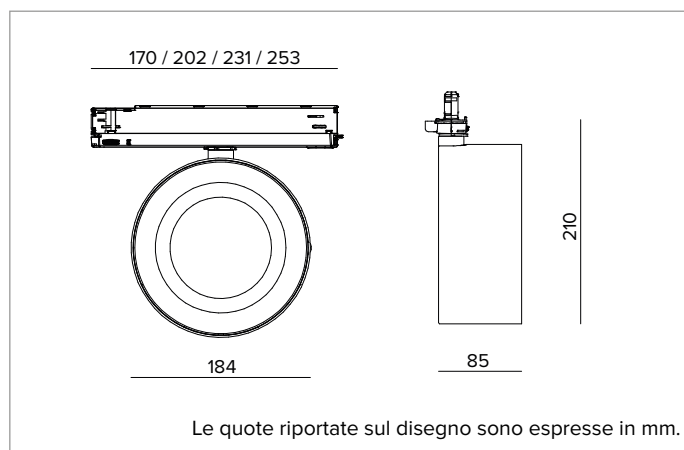

T037WFR940ELPW | ZENO 180

Proiettore professionale orientabile a LED

	4000K	H(m)	D(m)	Emax(lx)
	Ra90		52°	
Fixture Power	42W	1	0.97	5357
Source Flux	5213lm	2	1.94	1339
Fixture Flux	4264lm	3	2.91	595
Efficacy	103lm/W	4	3.88	335
TS1231	Imax=1028cd/klm	Imax	5357cd	5
			4.85	214

CCT nominale: 4000K

Durata utile (L80/B10): >50000h tq +25°C

CARATTERISTICHE ILLUMINOTECNICHE

Versione Wide Flood con ottica di precisione a sfaccettature convesse in alluminio anodizzato speculare e schermo olografico in PMMA.

Ottica: RIFLETTORE

Apertura di fascio: WFL

Rendimento ottico: 82%

Flusso apparecchio: 4264lm

Efficienza luminosa: 103lm/W

CARATTERISTICHE MECCANICHE

Corpo ottico realizzato in pressofusione di alluminio verniciato. Orientabilità del corpo ottico da 0 a -90° sul piano verticale e di 355° su quello orizzontale, con possibilità di bloccaggio del puntamento.