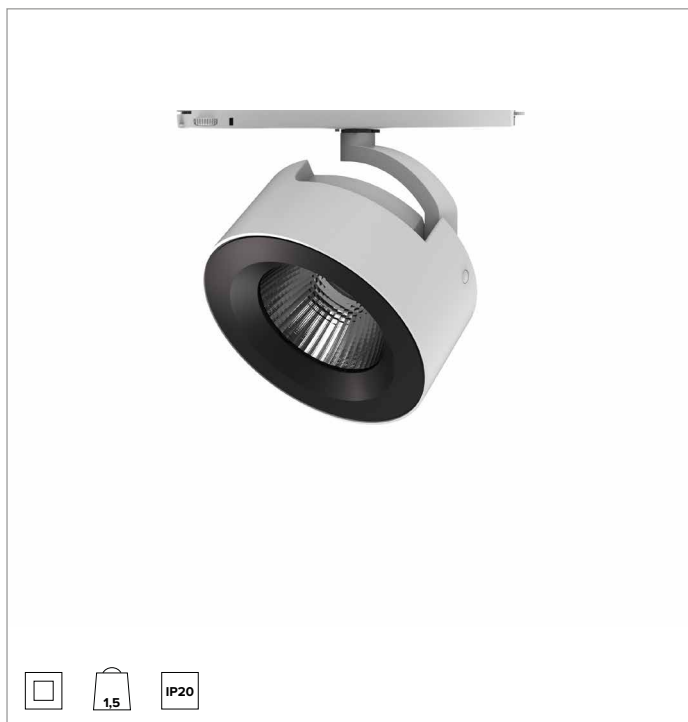

T037WFR940ELPW | ZENO 180

Proiettore professionale orientabile a LED

	4000K	H(m)	D(m)	Emax(lx)
	Ra90		52°	
Fixture Power	42W	1	0.97	5357
Source Flux	5213lm	2	1.94	1339
Fixture Flux	4264lm	3	2.91	595
Efficacy	103lm/W	4	3.88	335
TS1231	Imax=1028cd/klm	Imax	5357cd	5
			4.85	214

CCT nominale: 4000K

Durata utile (L80/B10): >50000h tq +25°C

CARATTERISTICHE ILLUMINOTECNICHE

Versione Wide Flood con ottica di precisione a sfaccettature convesse in alluminio anodizzato speculare e schermo olografico in PMMA.

Ottica: RIFLETTORE

Apertura di fascio: WFL

Rendimento ottico: 82%

Flusso apparecchio: 4264lm

Efficienza luminosa: 103lm/W

CARATTERISTICHE MECCANICHE

Corpo ottico realizzato in pressofusione di alluminio verniciato. Orientabilità del corpo ottico da 0 a -90° sul piano verticale e di 355° su quello orizzontale, con possibilità di bloccaggio del puntamento.

Colore e finitura: Bianco gesso

Peso: 1,5Kg

Grado di protezione: IP20

CARATTERISTICHE ELETTRICHE

Driver elettronico ON-OFF integrato nell'adattatore a binario.

Potenza apparecchio: 42W

Alimentazione: 220-240Vac 50/60Hz